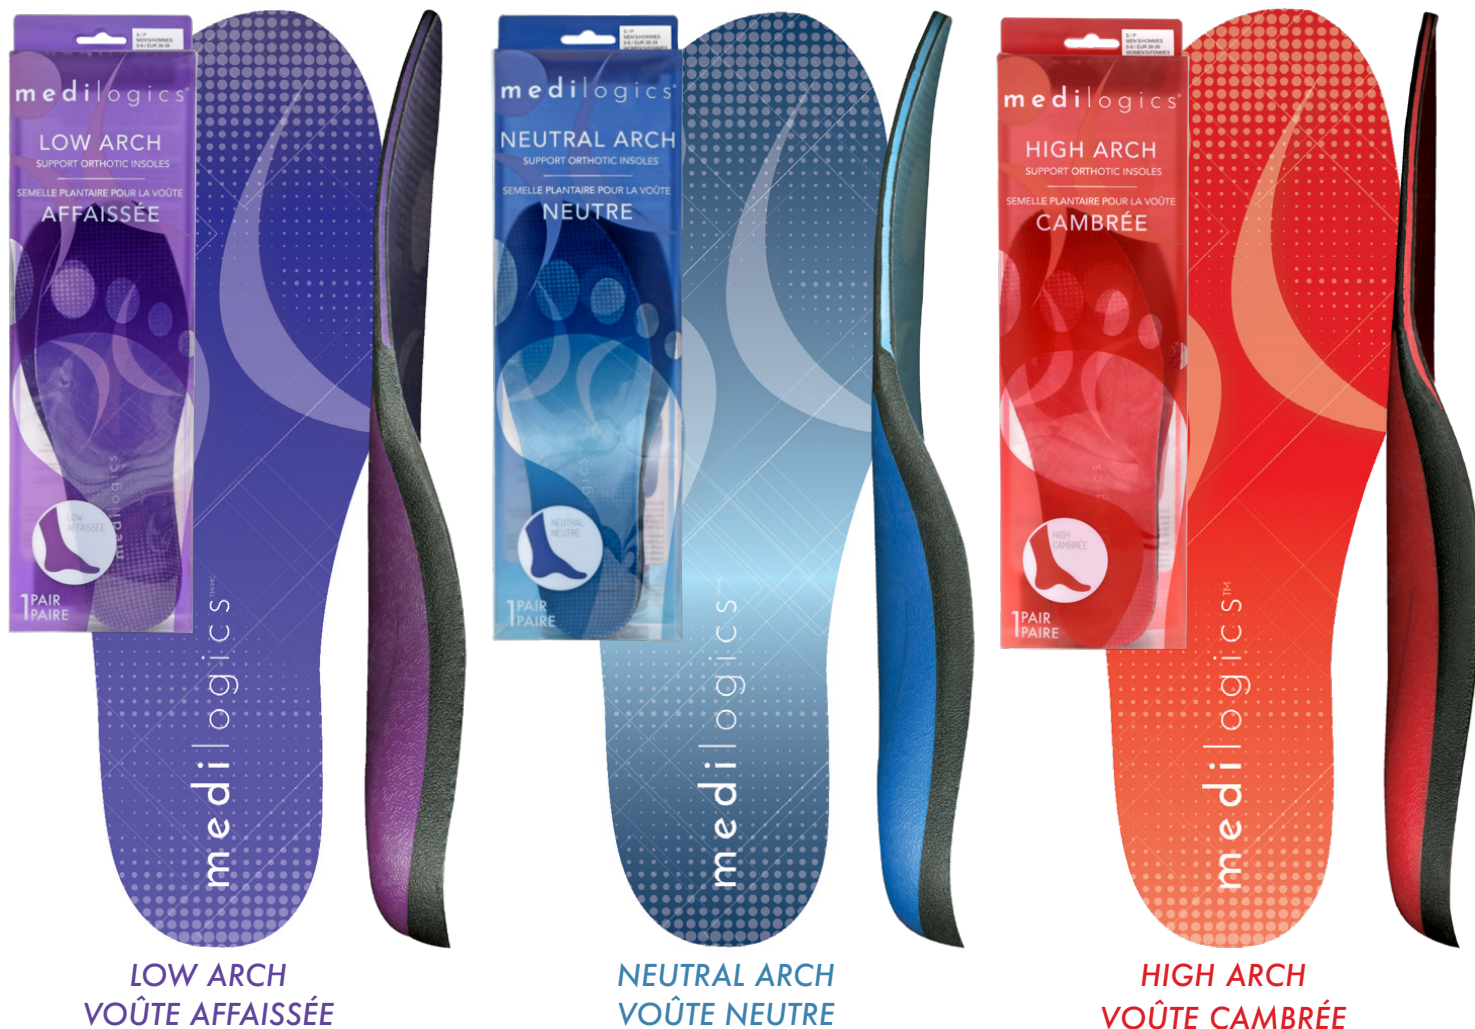

Medilogics® Arch Support Orthotic Insoles are engineered to offer optimal arch support for three natural arch types: low, neutral (medium) and high.

Les semelles orthopédiques Medilogics® avec soutien de la voûte plantaire sont conçues pour offrir un soutien optimal pour trois types de voûtes : affaissée, neutre et cambrée.

ITEM# NUMÉRO DE L'ARTICLE	PRODUCT DESCRIPTION	DESCRIPTION DU PRODUIT
103152	XS Men's 3-4 / Women's 6-7 (Eur 36-37)	TP Hommes 3-4 / Femmes 6-7 (Eur 36-37)
103153	S Men's 5-6 / Women's 8-9 (Eur 38-39)	P Hommes 5-6 / Femmes 8-9 (Eur 38-39)
103154	M Men's 7-8 / Women's 10-11 (Eur 40-41)	M Hommes 7-8 / Femmes 10-11 (Eur 40-41)
103155	L Men's 9-10 / Women's 12-13 (Eur 42-43)	G Hommes 9-10 / Femmes 12-13 (Eur 42-43)
103156	XL Men's 11-13 / Women's 14-16 (Eur 44-46)	TG Hommes 11-13 / Femmes 14-16 (Eur 44-46)
103157	XS Men's 3-4 / Women's 6-7 (Eur 36-37)	TP Hommes 3-4 / Femmes 6-7 (Eur 36-37)
103158	S Men's 5-6 / Women's 8-9 (Eur 38-39)	P Hommes 5-6 / Femmes 8-9 (Eur 38-39)
103159	M Men's 7-8 / Women's 10-11 (Eur 40-41)	M Hommes 7-8 / Femmes 10-11 (Eur 40-41)
103160	L Men's 9-10 / Women's 12-13 (Eur 42-43)	G Hommes 9-10 / Femmes 12-13 (Eur 42-43)
103161	XL Men's 11-13 / Women's 14-16 (Eur 44-46)	TG Hommes 11-13 / Femmes 14-16 (Eur 44-46)
103162	XS Men's 3-4 / Women's 6-7 (Eur 36-37)	TP Hommes 3-4 / Femmes 6-7 (Eur 36-37)
103163	S Men's 5-6 / Women's 8-9 (Eur 38-39)	P Hommes 5-6 / Femmes 8-9 (Eur 38-39)
103164	M Men's 7-8 / Women's 10-11 (Eur 40-41)	M Hommes 7-8 / Femmes 10-11 (Eur 40-41)
103165	L Men's 9-10 / Women's 12-13 (Eur 42-43)	G Hommes 9-10 / Femmes 12-13 (Eur 42-43)
103166	XL Men's 11-13 / Women's 14-16 (Eur 44-46)	TG Hommes 11-13 / Femmes 14-16 (Eur 44-46)